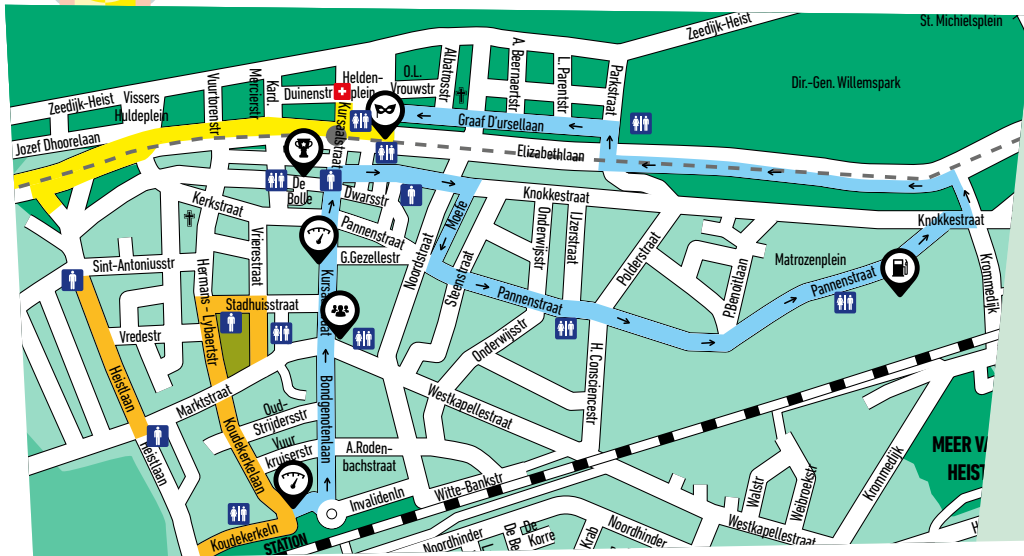

GROTE CARNAVALSTOET

zondag 11.02 om 14 uur

STARTZONE

Alle praalwagens staan om 13 uur klaar binnen de toegewezen marking.

FINISHZONE

Alle praalwagens verlaten zo vlot mogelijk het centrum van Heist via Elizabethlaan richting Zeebrugge of via Marktstraat - Heistlaan of Marktstraat Westkapellestraat

PARCOURS

Stationsplein - Bondgenotenlaan
- Kursaalstraat - Knokkestraat -
Moefe - Pannenstraat - Krommedijk
- Elizabethlaan - Graaf d'Ursellaan

DE DANSENDE METERS

De laatste meters van de zondagstoet worden bekeken door genodigden uit de carnavalwereld van Vlaanderen. (Heldenplein)

TOILETZONES

Naast de extra mannetoiletten zijn er 9 gratis toiletpunten voor dames & heren:

- toiletst. Station
- toiletst. Ravelingen
- toiletst. Sincfala
- toiletst. voetbalplein KFC Heist
- toiletst. Dir. Gen. Willemspark
- toiletst. Sfeerplein De Bolle
- toiletst. Feestboulevard Knokkestraat
- toiletst. Publiektribune
- toiletst. Heldenplein